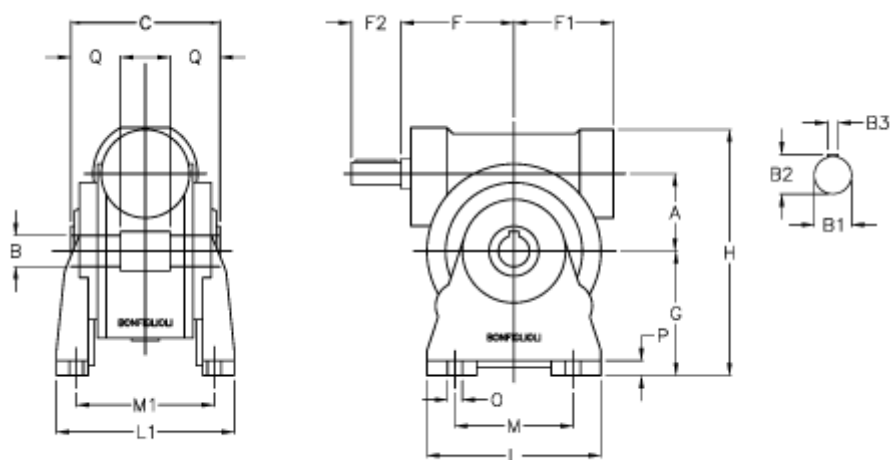

Varenummer: 3901030060200
 Beskrivelse: Snekkegear med fri indgangsaksel
 VF 30A-60-HS

Mål

a	= 30.0	F1	= 46	P	= 8
B	= 14	g	= 55	Q	= 20.5
B1 E7	= 9	H	= 105		
B2	= 10.2	L	= 80		
B3 H9	= 3	L1	= 80		
Betegnelse	= VF 30A-xx-HS	m	= 50		
C	= 55	M1	= 66.0		
F	= 50.0	O	= 6.5		